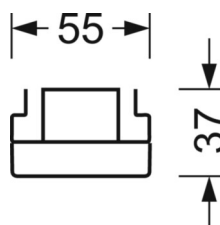

MÉCANIQUE

Couleur du boîtier	blanc signalisation RAL 9016
Cotes (Long.xLarg.xH/DxH)	1531mm x 55mm x 37mm
Poids (net)	1.65kg
Type de montage	Montage sur système de rail support, Structure lumineuse

LIEN PROFOND

<https://www.regiolux.de/fr/article/19512004080>

Référence	LED 4000lm 830
ηLB	100 %
Φ ↓/↑	98 % / 2 %
UGR trans./long.	20.4 / 21.9

Dimensions

L	1531 mm	Longueur
B	55 mm	Largeur
H	37 mm	Hauteur
