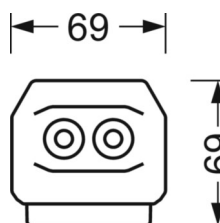

ÉLECTROTECHNIQUE

Ballast	Pilote électronique (1 pièce)
Puissance du système	24W
Tension secteur	230V/50Hz
Classe de efficacité énergétique/Source de lumière	C

ÉCLAIRAGISME

Équipement	LED, Rendu des couleurs/Température de couleur CRI ≥ 80 / 3000K
Tolérance de localisation chromatique (MacAdam)	3SDCM
Flux lumineux nominal	4264lm
Longévité des sources LED	50000h L80/B10 (Tq 30°C), 70000h L80/B50 (Tq 30°C)
Efficacité lumineuse du luminaire	179lm/W
Angle de rayonnement	95° (C0) / 95 ° (C90)
UGR trans./long.	20.4 / 21.9

MÉCANIQUE

Couleur du boîtier	blanc signalisation RAL 9016
Cotes (Long.xLarg.xH/DxH)	1531mm x 55mm x 37mm
Poids (net)	1.65kg
Type de montage	Montage sur système de rail support, Structure lumineuse

LIEN PROFOND

<https://www.regiolux.de/fr/article/19512004080>

Référence	LED 4000lm 830
ηLB	100 %
Φ ↓/↑	98 % / 2 %
UGR trans./long.	20.4 / 21.9

Dimensions

L	1531 mm	Longueur
B	55 mm	Largeur
H	37 mm	Hauteur
