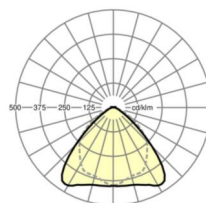

<https://www.regiolux.de/fr/article/19512004080>

Référence	LED 4000lm 830
ηLB	100 %
Φ ↓/↑	98 % / 2 %
UGR trans./long.	20.4 / 21.9

Dimensions

L	1531 mm	Longueur
B	55 mm	Largeur
H	37 mm	Hauteur
